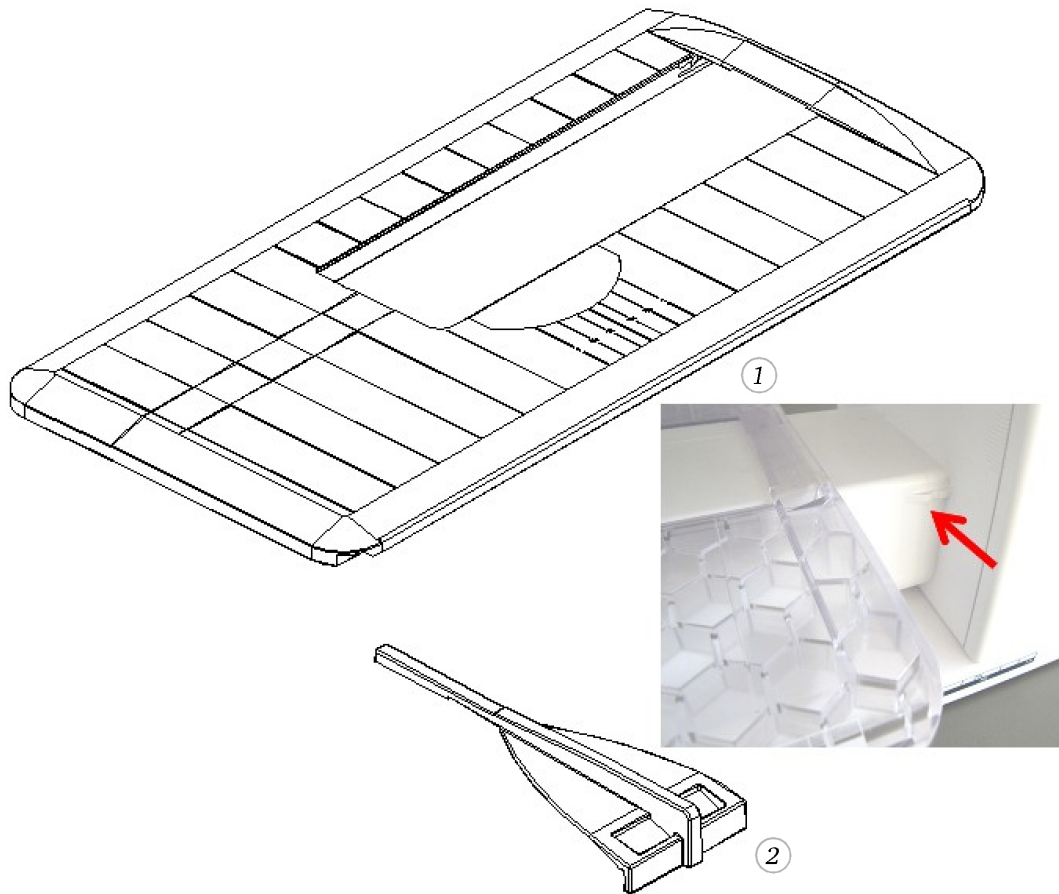

BERNINA artista 640

Knee lifter (FHS) Free Hand system

Pos	Item number	Description
1	0308607000	FHS BEARING SHEET CPL
2	0078865046	Socket Pan Head Thread Forming Screws M4x20 DIN7500 - BN13916 Art-No. 3070342
3	0310607000	CONNECTING STRAP CPL
4	22951923++	Flat Washer d3.2/D 7xs0.5
5	0308885000	SEESAW
6	23500853++	Circlips For Shafts d1 2.3 DIN6799 - BN809 Art- No.1284630
7	0016357700	Knee Lifter Lever Cpl.
8	22954683++	Flat Washer M4 DIN 433 - BN726 Art-No. 1269577
9	0082255003	CYLINDRICAL PIN Ø5-h8x16
10	0078885043	Button Head Screw Torx Dt M4x10
11	0077675100	Eccentric
12	0078865044	Socket Pan Head Thread Forming Screws M4x12 DIN7500 - BN13916 Art-No. 2027607
13	0078905000	SPRING

BERNINA artista 640

Sewing platform (Prod. 2004 - 2011)

Prod. 2004 - 2011

Pos	Item number	Description
1	0310735201	SEWING TABLE TRANSPARENT
2	0307267001	SEAM GUIDE CPL OPTIMA

BERNINA artista 640

Sewing platform (Prod. 2011 ->)