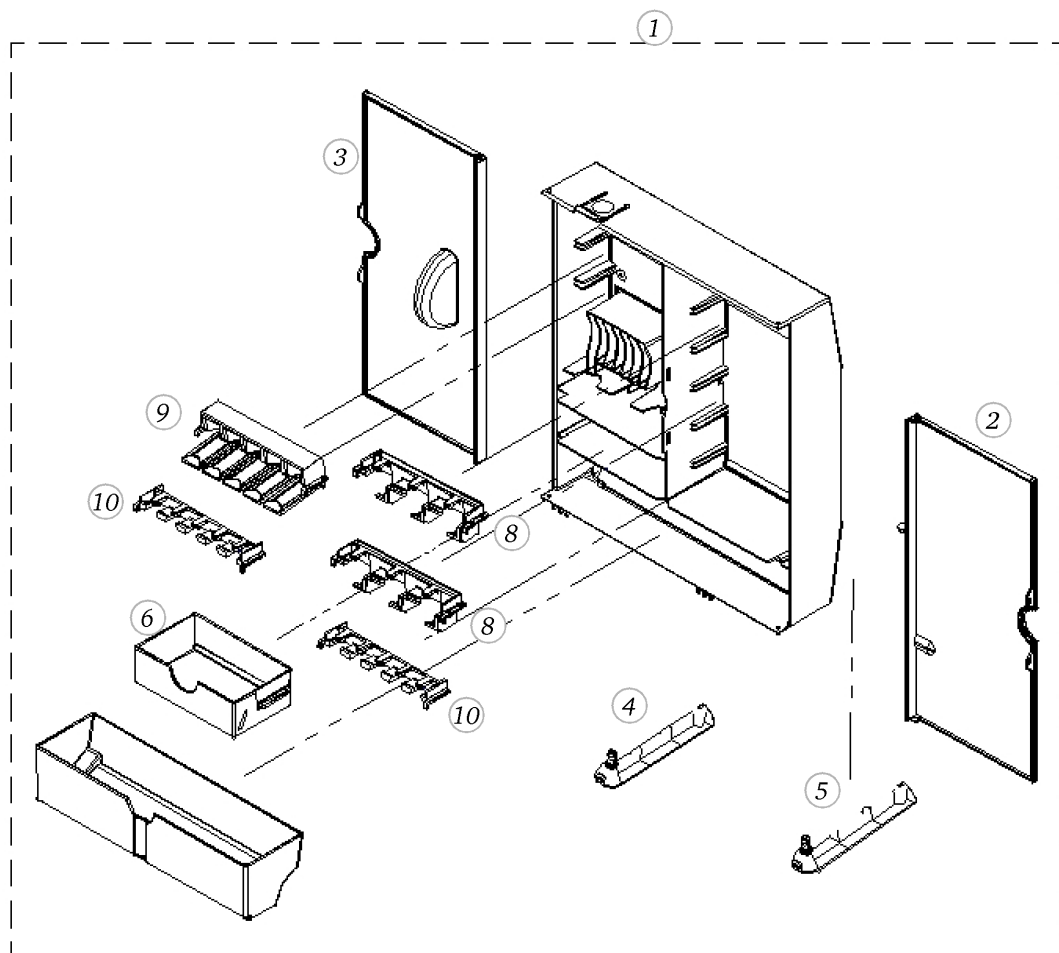

BERNINA artista 640

Accessories box

Pos	Item number	Description
1	0303967205	ACCESSORIES BOX CPL. 435/640
2	0303975100	DOOR RIGHT
3	0303985002	DOOR LEFT
4	0303997101	Swing Foot Cpl. left white
5	0303997103	Swing Foot Cpl. right white
6	0304005001	Drawer Small white
8	0306165000	SEWING FOOT HOLDER 9MM
9	0304035000	RACK FOR BOBBIN
10	0304025000	Rack For Foot