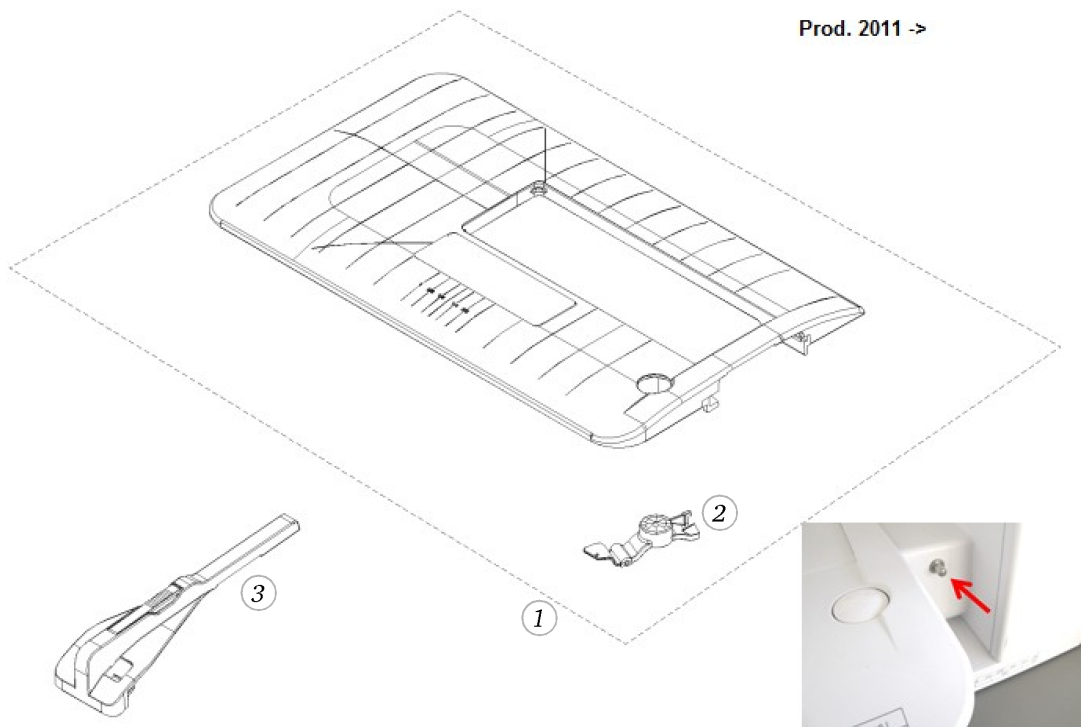

BERNINA artista 640

Sewing platform (Prod. 2011 ->)

Prod. 2011 ->

Pos	Item number	Description
1	0331147100	SEWING TABLE CPL
2	0313345100	Pushbutton
3	0330467000	Seam Guide Cpl